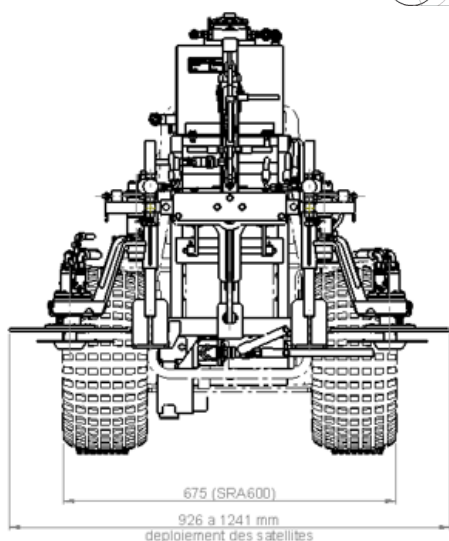

MADE IN
FRANCE

www.viteurop.fr

NOUVEAUTÉ

Vit' Europ

ESI

TONDEUSE INTERCEPS POUR TONDEUSE AUTOPORTÉE

Tondeuse Intercepts	Type	Tondeuse Intercepts pour Tondeuse Autoportée
	Moteur Satellites	Cylindrée 3,2 cc (x2)
	Vitesse d'avance	2 à 5 km/h

Hydraulique	Régime Maxi	5500t tr/min
	Pression utilisation max, entrée	250 bars
	Réservoir	25 Litres

Dimensions	Encombrement maximum (l x L x h)	2700 x 675 x 1240
	Largeur de travail	965 à 1241 mm
	Poids (sans attelage)	120 kg

Votre agent commercial :