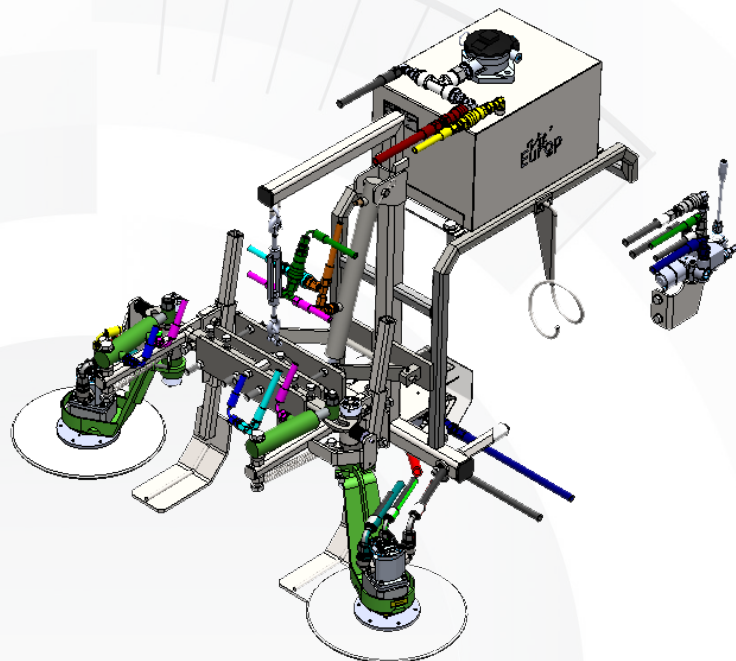

MADE IN
FRANCE

www.viteurop.fr

NOUVEAUTÉ

Vit' Europ

ESI

TONDEUSE INTERCEPS POUR TONDEUSE AUTOPORTÉE

Tondeuse Intercepts	Type	Tondeuse Intercepts pour Tondeuse Autoportée
	Moteur Satellites	Cylindrée 3,2 cc (x2)
	Vitesse d'avance	2 à 5 km/h

Hydraulique	Régime Maxi	5500t tr/min
	Pression utilisation max, entrée	250 bars
	Réservoir	25 Litres

Dimensions	Encombrement maximum (l x L x h)	2700 x 675 x 1240
	Largeur de travail	965 à 1241 mm
	Poids (sans attelage)	120 kg

Votre agent commercial :