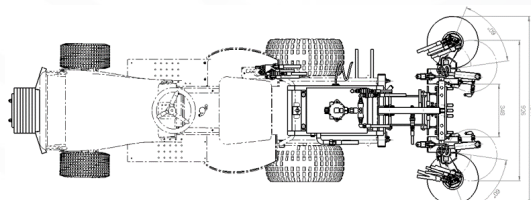

MADE IN
FRANCE

www.viteurop.fr

NOUVEAUTÉ

Vit' Europ

ESI

TONDEUSE INTERCEPS POUR TONDEUSE AUTOPORTÉE

Tondeuse Intercepts	Type	Tondeuse Intercepts pour Tondeuse Autoportée
	Moteur Satellites	Cylindrée 3,2 cc (x2)
	Vitesse d'avance	2 à 5 km/h

Hydraulique	Régime Maxi	5500t tr/min
	Pression utilisation max, entrée	250 bars
	Réservoir	25 Litres

Dimensions	Encombrement maximum (l x L x h)	2700 x 675 x 1240
	Largeur de travail	965 à 1241 mm
	Poids (sans attelage)	120 kg

Votre agent commercial :