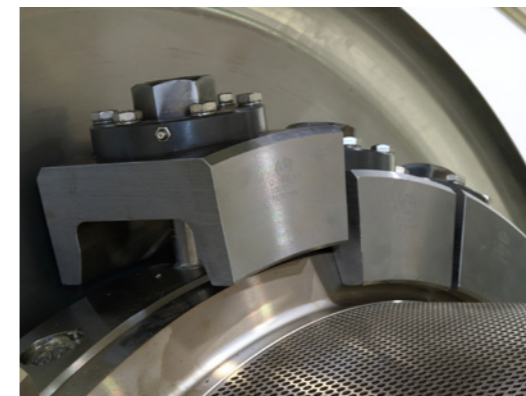

Chariot roulant très souple

- Rend la filière légère
- Permet de positionner avec précision la filière et les rouleaux

Levage pneumatique sûr et rapide de la filière

- Lever une filière et un rouleau n'a jamais été aussi facile

Palans de levage nouvelle conception

- Pour un équilibre parfait du rouleau lorsque celui-ci est levé
- Facilite l'extraction et installation du rouleau

Crampons de filière rapides et faciles de nouvelle conception