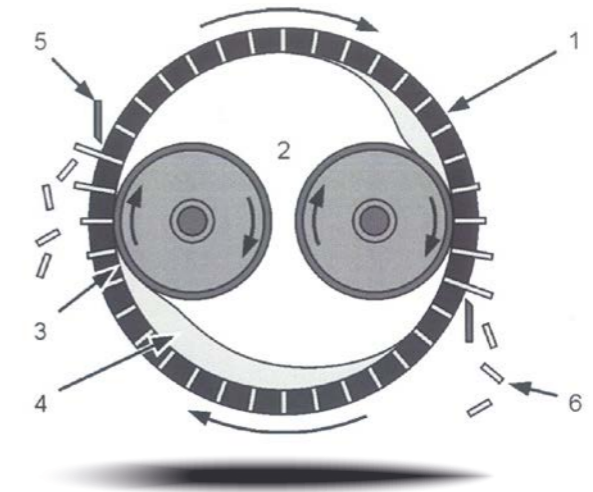

Conception des couteaux CPM

1. Filière
2. Rouleaux
3. Point de compression produit
4. Couche produit
5. Couteau
6. Granulés chauds coupés