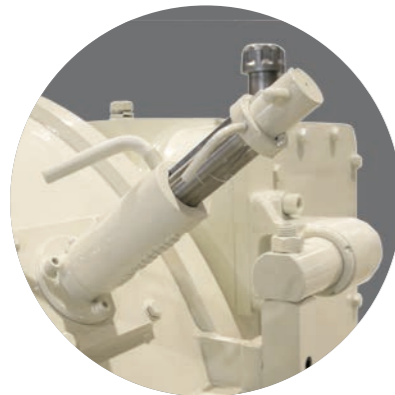

## Positions des couteaux multiples dans la chambre de cubage

- Pour ajustement facile de la longueur des granulés
- Couteau fabriqué en acier trempé pour une durée de vie améliorée

Contrôle automatique de la longueur des granulés