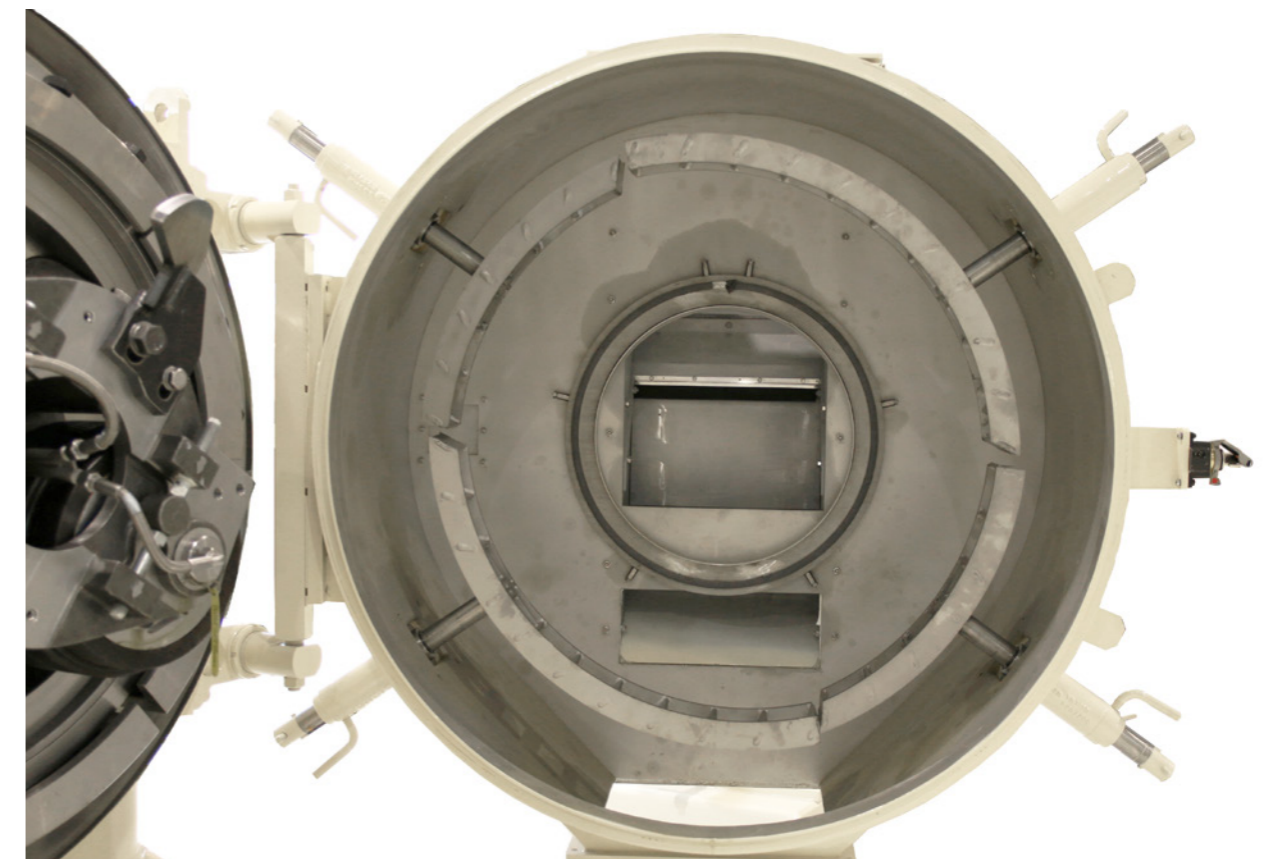

Conception des couteaux CPM

1. Filière
2. Rouleaux
3. Point de compression produit
4. Couche produit
5. Couteau
6. Granulés chauds coupés