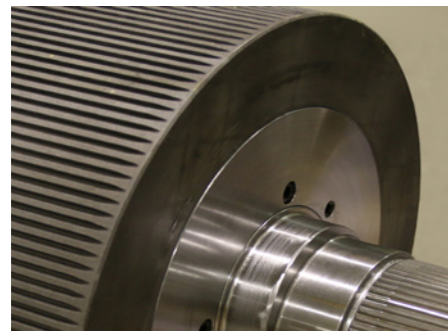

Filières et rouleaux d'origine CPM :

- Fabriqués avec soin

Nous vous recommandons :

- La surface de rouleau qui garantit le rendement le plus élevé en fonction de la formulation de vos produits

En quoi une presse à granuler CPM est-elle différente ?