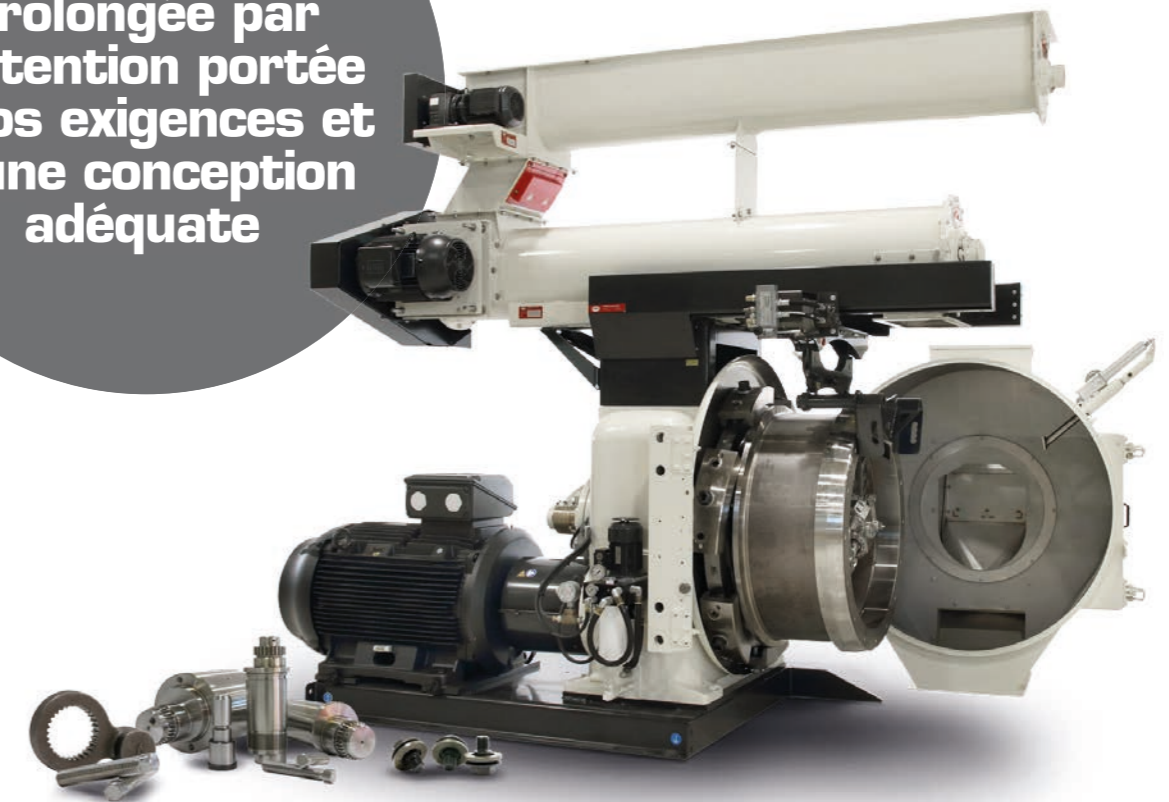

Durée de vie prolongée par l'attention portée à vos exigences et à une conception adéquate